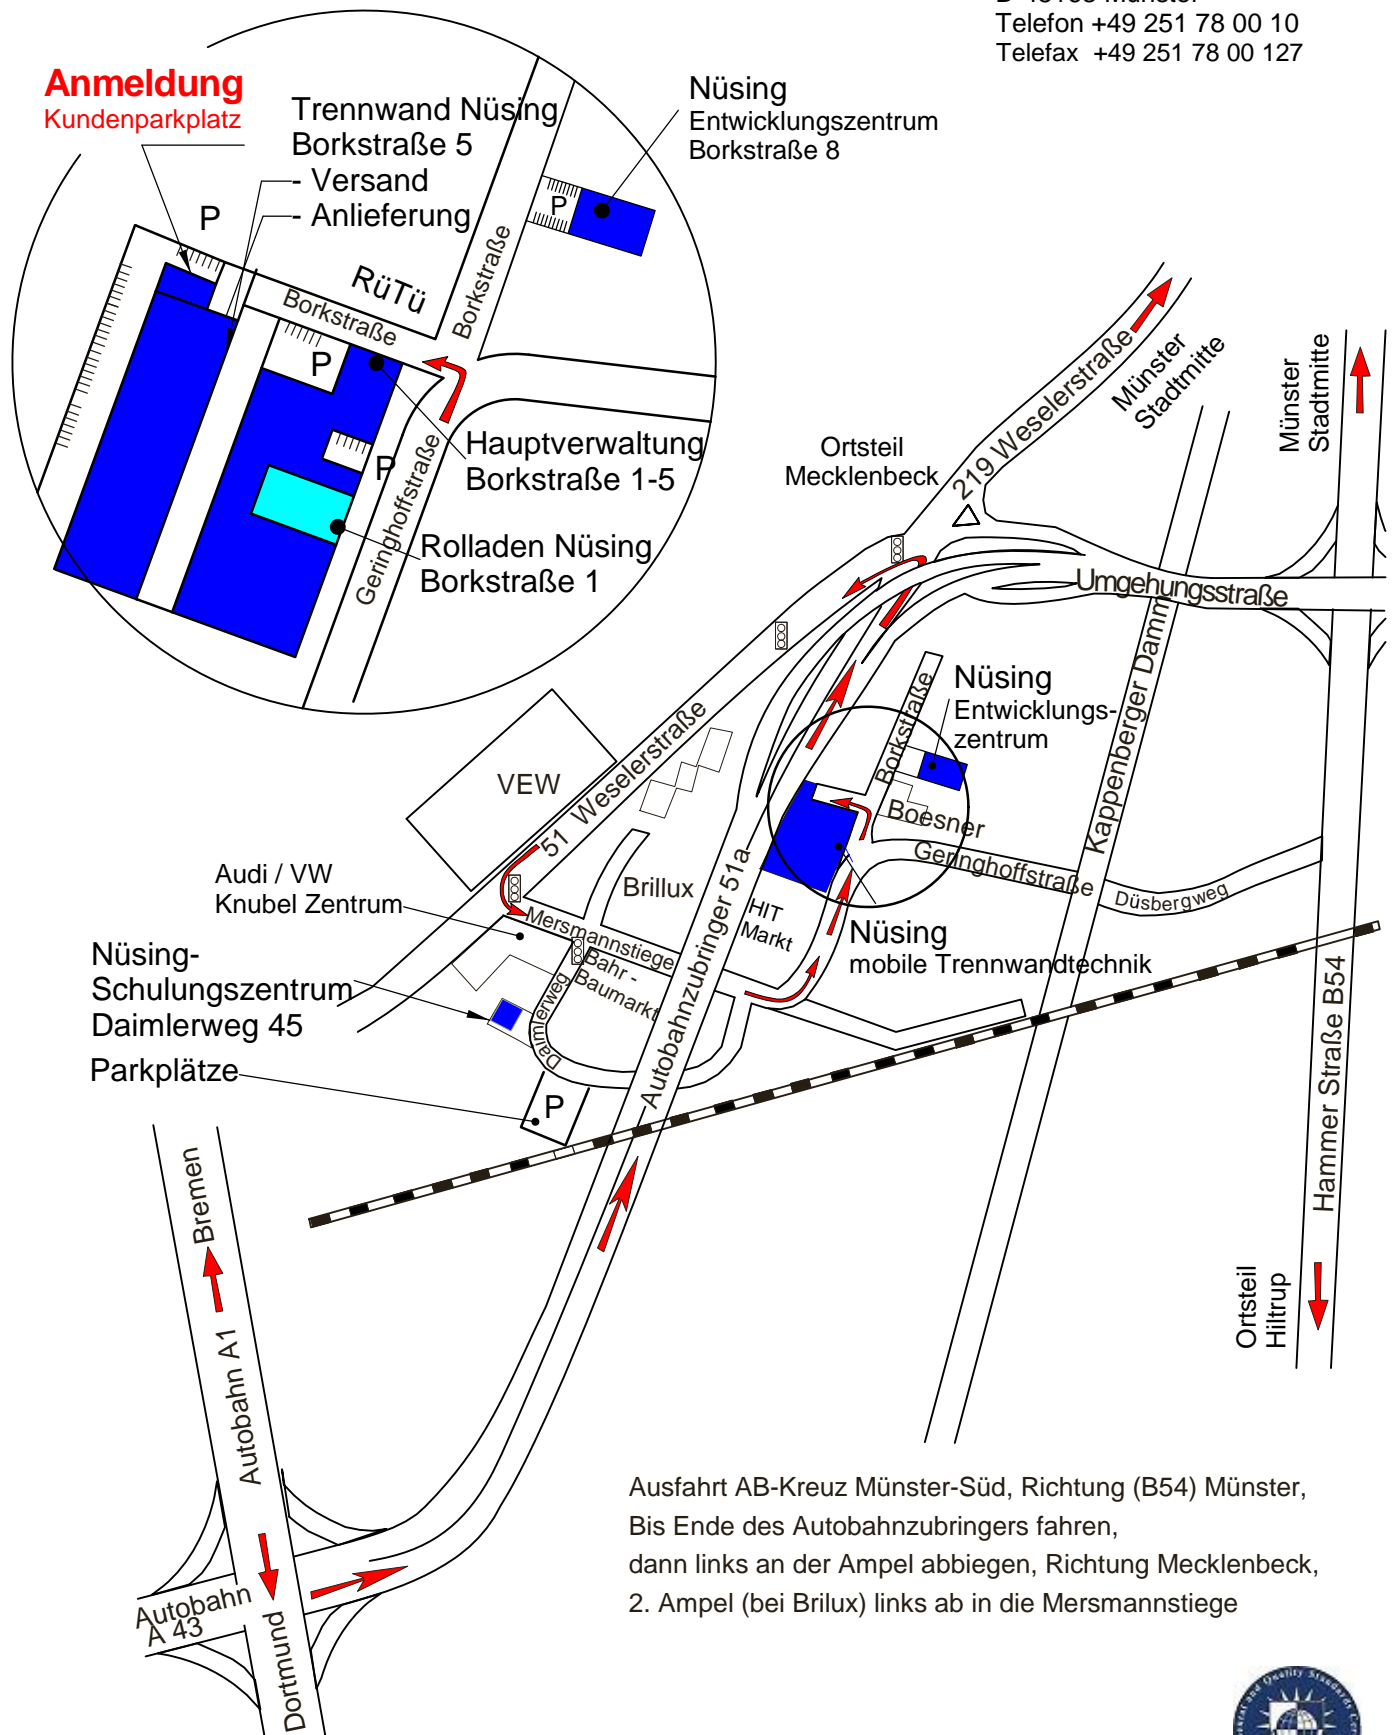

## Anfahrtskizze

**Franz Nüsing GmbH & Co KG**

Borkstraße 5

D-48163 Münster

Telefon +49 251 78 00 10

Telefax +49 251 78 00 127

Ausfahrt AB-Kreuz Münster-Süd, Richtung (B54) Münster,  
Bis Ende des Autobahnzubringers fahren,  
dann links an der Ampel abbiegen, Richtung Mecklenbeck,  
2. Ampel (bei Brillux) links ab in die Mersmannstiege