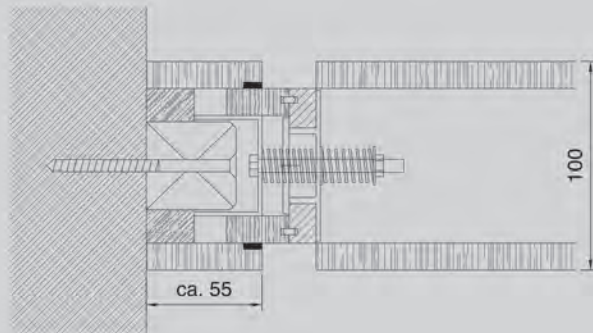

Die Technik steckt im Detail.

hinterer Wandanschluss