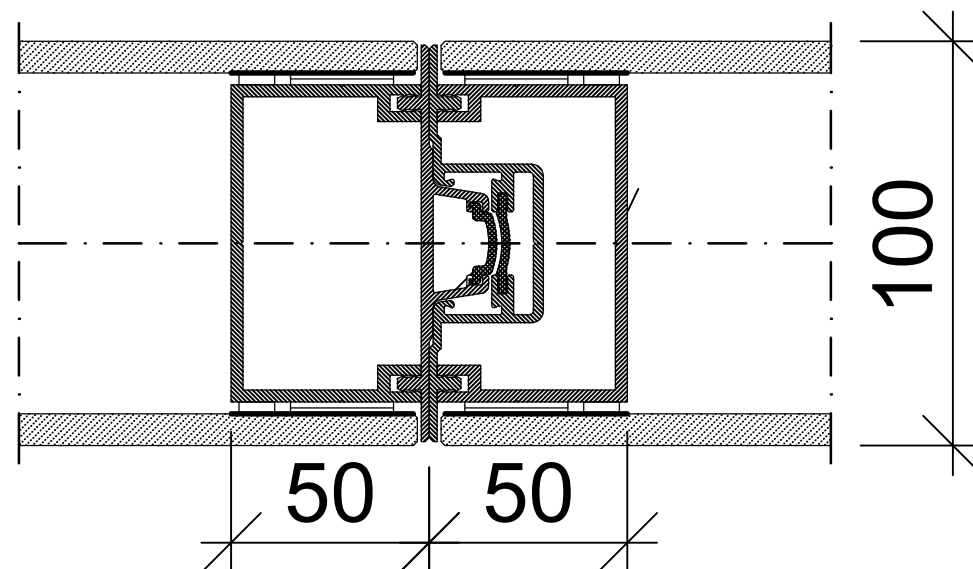

Elementschnitt (VGE)

Alle technischen Unterlagen bleiben unser geistiges Eigentum und dürfen ohne unsere vorherige Zustimmung weder vervielfältigt noch an Dritte weitergegeben werden.

	Erstellt durch Schaar	Maßstab	Format A3
	Erstellt am 04.05.2026	Premium Glas Normalelement (NE)	
	Geprüft von		
	mobile Trennwand technische Änderungen vorbehalten	Zeichnungsnummer	Komm.-/Artikelnummer