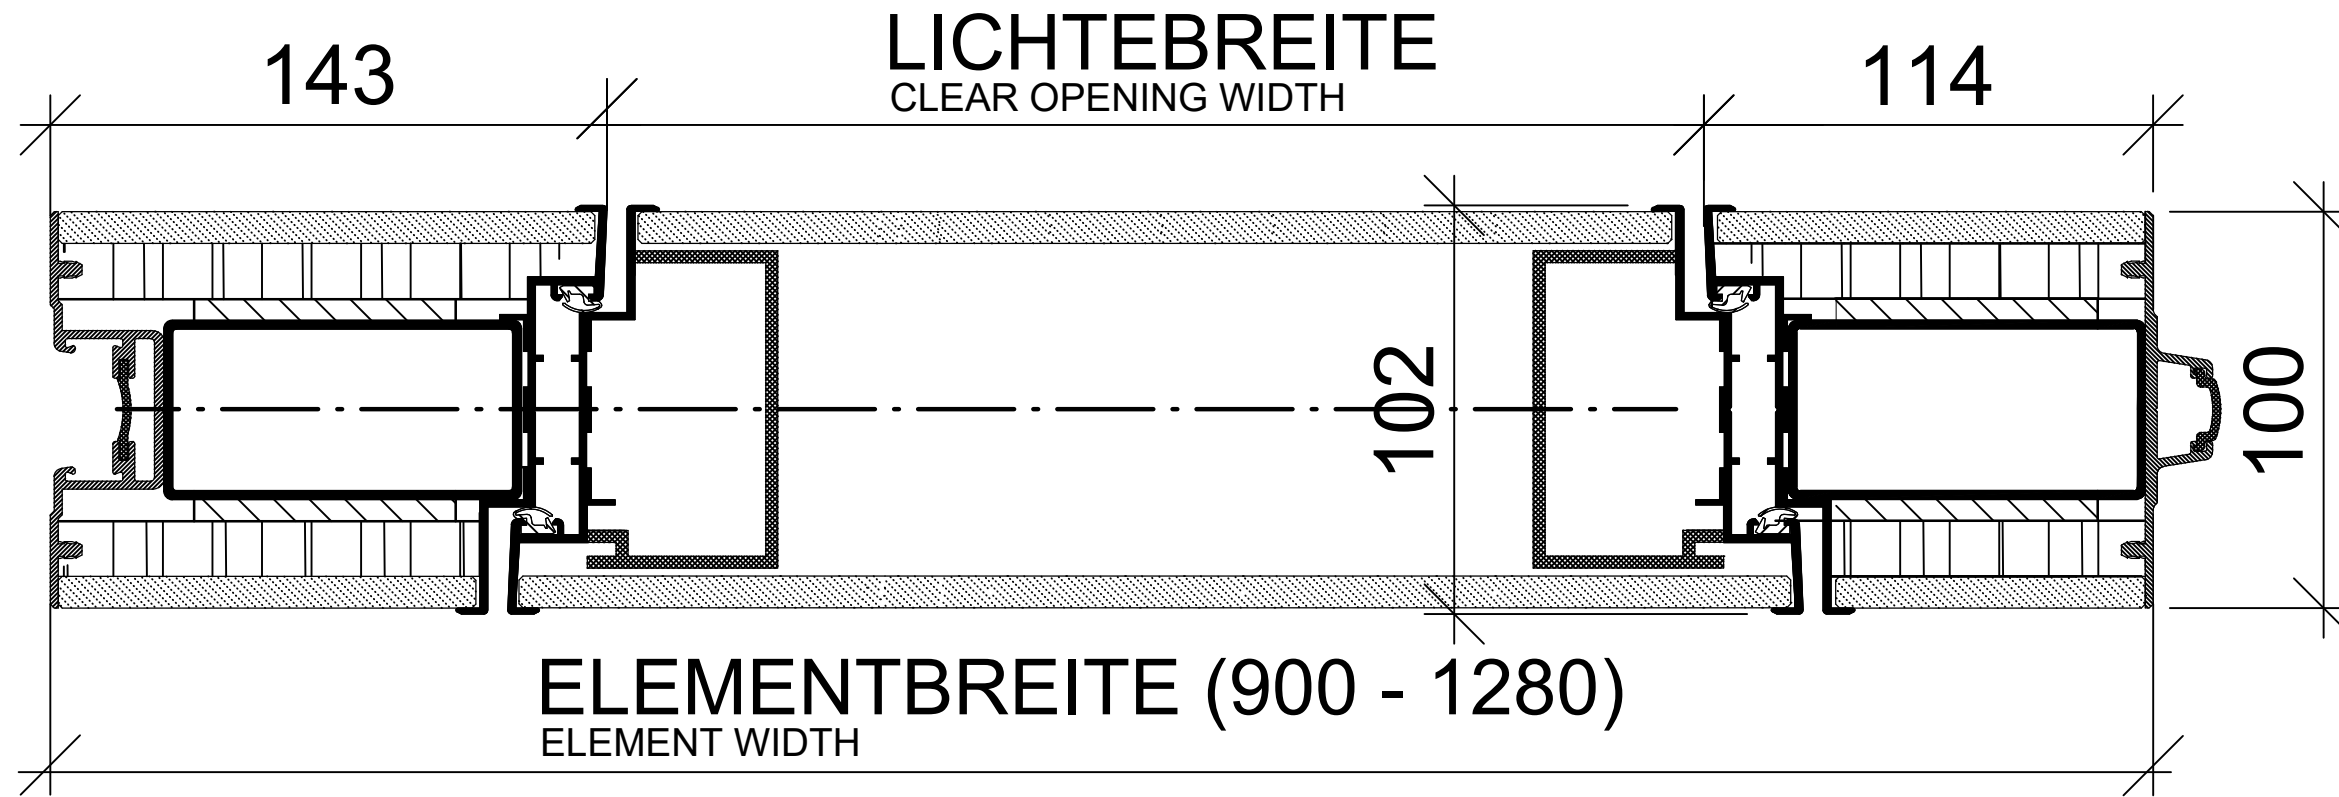

Elementschnitt VGSE

ELEMENT SECTION

Vorderansicht
FRONT VIEW