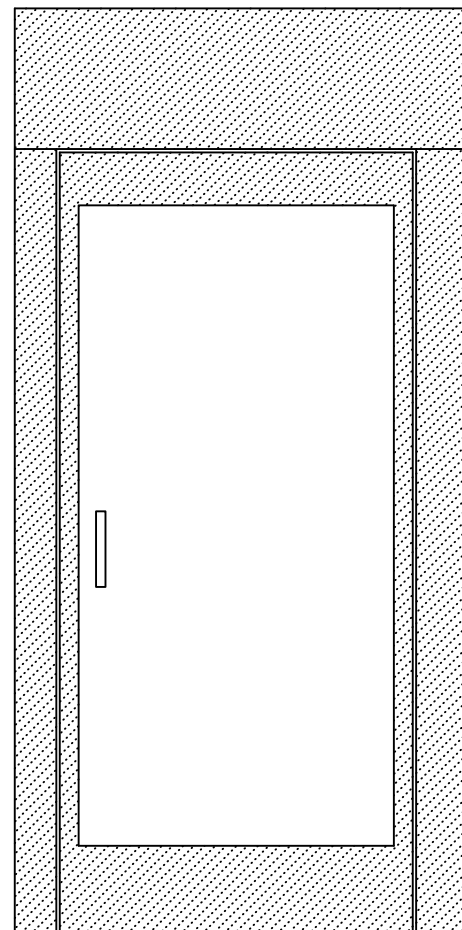

Elementschnitt VGSE

ELEMENT SECTION

Vorderansicht
FRONT VIEW

Alle technischen Unterlagen bleiben unser geistiges Eigentum und dürfen ohne unsere vorherige Zustimmung weder vervielfältigt noch an Dritte weitergegeben werden.

	Erstellt durch Schaar	Maßstab	Format A3
	Erstellt am 06.05.2026	Premium Glas Schlupfürelement (VGSE) door panel	
	Geprüft von		
	mobile Trennwand	Zeichnungsnummer	Komm.-/Artikelnummer
technische Änderungen vorbehalten			