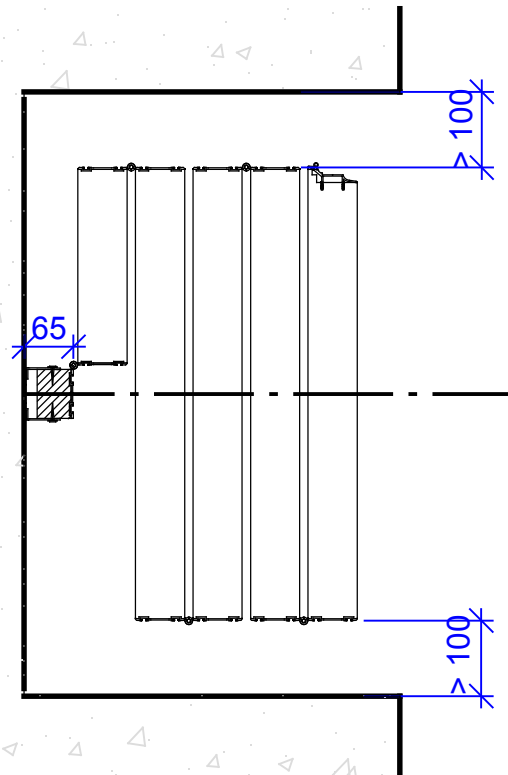

Abstellung außermittig Parknische

Abstellung mittig Parknische

	Erstellt durch	Maßstab	Format	A4
	Erstellt am	Flexi Parknische		
	Geprüft von	Abstellung mittig / außermittig		
	mobile Trennwand	Zeichnungsnummer	Komm.-/Artikelnummer	
technische Änderungen vorbehalten				
Franz Nüsing GmbH & Co. KG Borkstr. 5 48163 Münster Tel. +49 (251) 780010 eMail: info@nuesing.com				