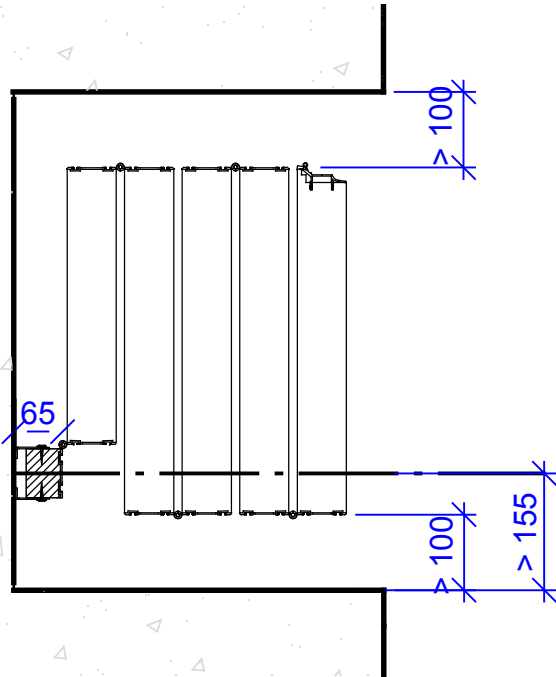

Abstellung außermittig Parknische

Abstellung mittig Parknische

	Erstellt durch	Maßstab	Format	A4
	Erstellt am	Flexi Parknische		
	Geprüft von	Abstellung mittig / außermittig		
	mobile Trennwand	Zeichnungsnummer	Komm.-/Artikelnummer	
technische Änderungen vorbehalten				
Franz Nüsing GmbH & Co. KG Borkstr. 5 48163 Münster Tel. +49 (251) 780010 eMail: info@nuesing.com				